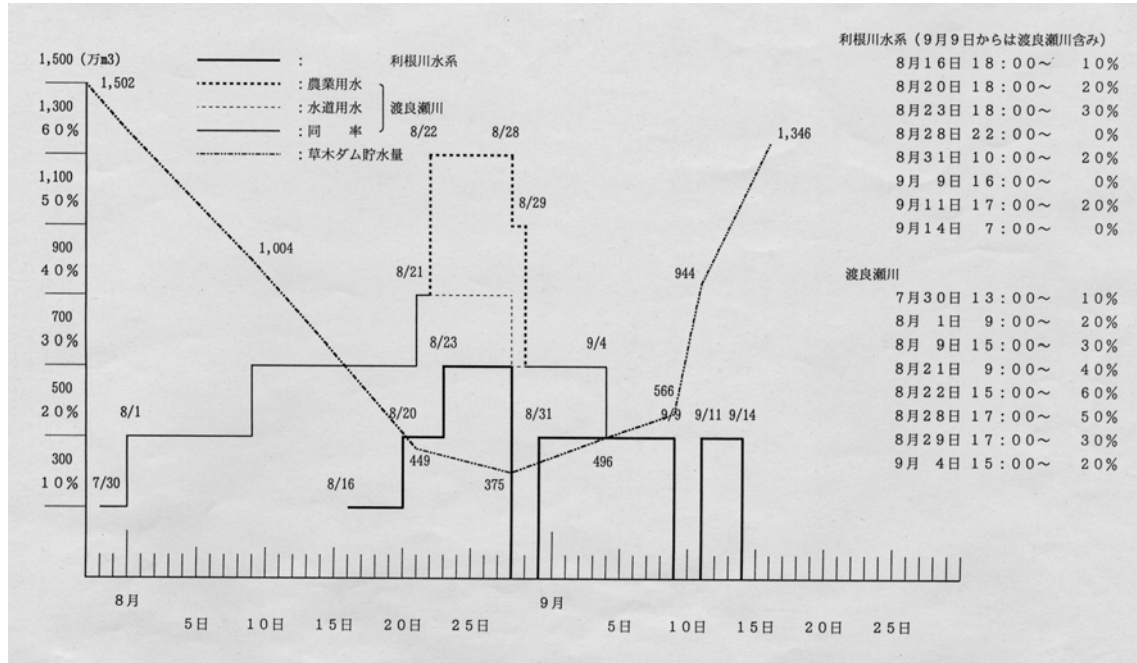

### C 取水制限と草木ダムの貯水量

草木ダム湖底の枯湯状況