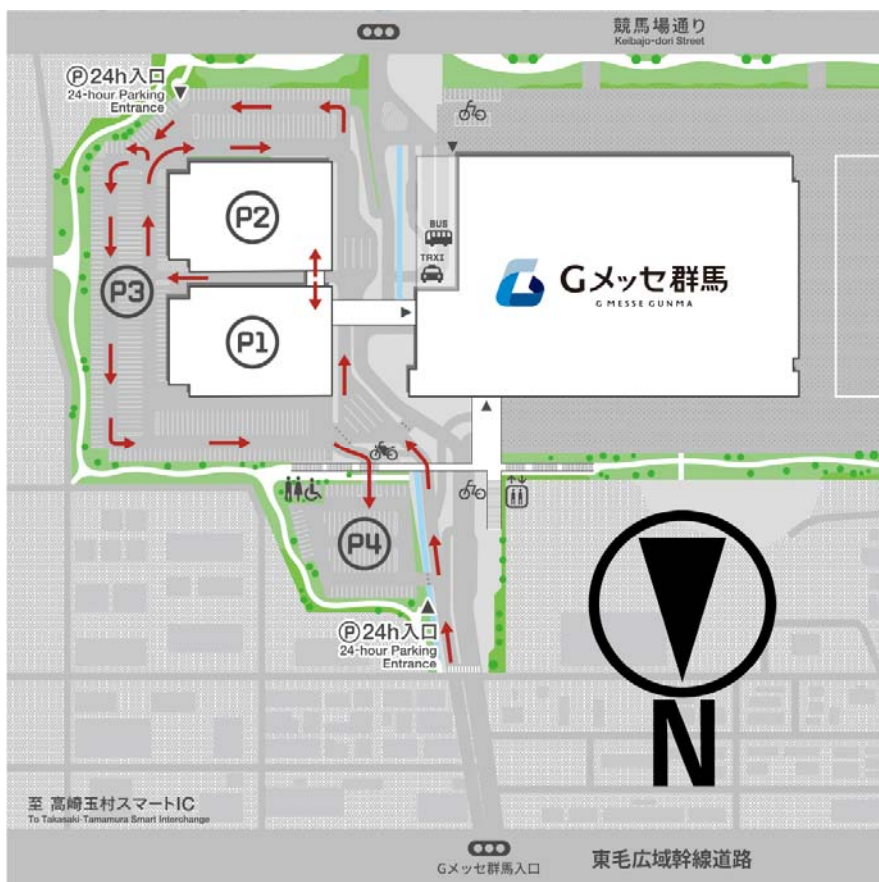

駐車場のご案内

- 駐車料金 1時間 100円【1日上限 500円】
- 駐車台数 1,918台【立体駐車場1,418台、平面駐車場500台】
- 高さ制限 2.1m

※大型自動車の利用をご希望される方は事務局までお問い合わせください。

※誠に申し訳ございませんが駐車料金は、各自でご負担いただきますようお願いいたします。

入庫時