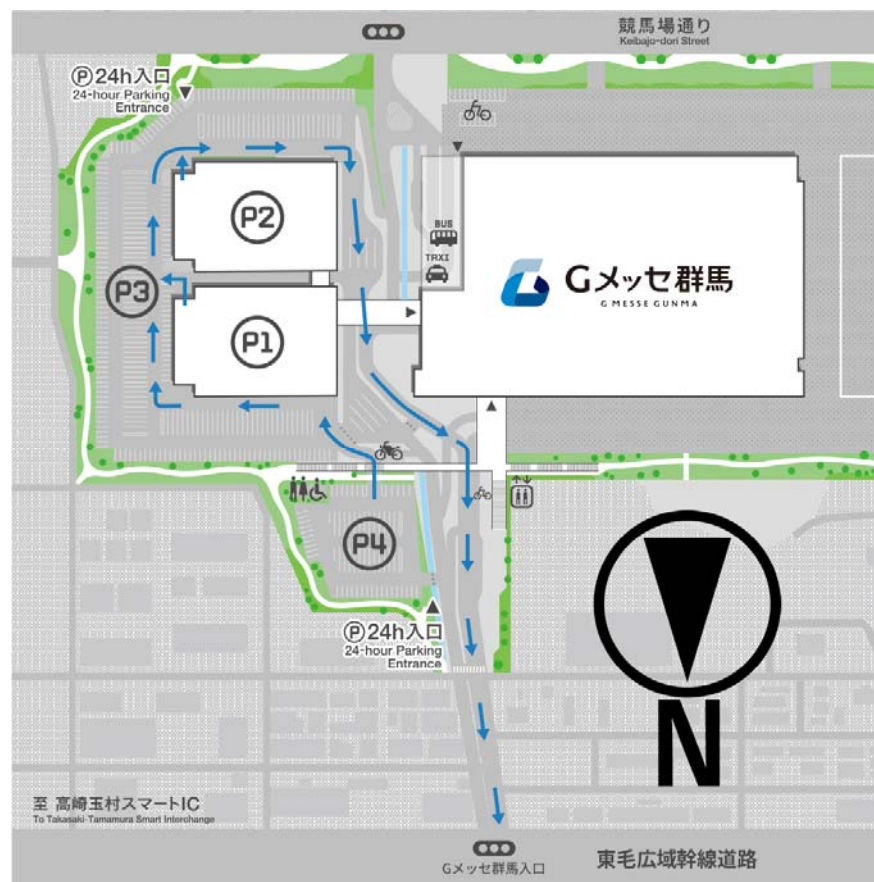

# Gメッセ群馬案内図

## アクセスマップ

お車でお越しの方は、施設の北側からのご入場をお願いします。

# 駐車場のご案内

- 駐車料金 1時間 100円【1日上限 500円】
- 駐車台数 1,918台【立体駐車場1,418台、平面駐車場500台】
- 高さ制限 2.1m

※大型自動車の利用をご希望される方は事務局までお問い合わせください。

※誠に申し訳ございませんが駐車料金は、各自でご負担いただきますようお願いいたします。

## 出庫時

※駐車場から、Gメッセ群馬までは3階通路をご利用ください。