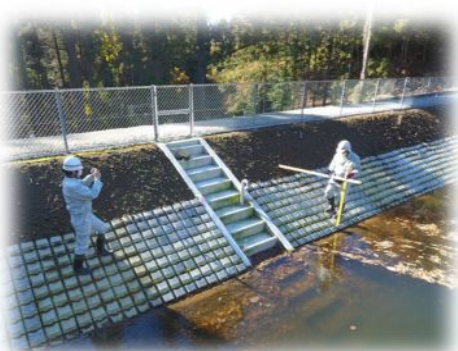

施設の点検指導・現地パトロール

ため池が適正に保全管理されているか、現地を巡回し確認を行います。

管理者に対して、補修や適正な管理のための助言・現場技術指導を行います。

留意事項：

現地確認は、ため池管理者の立会いの下、市町村担当者・県農業事務所担当者とともにを行います。